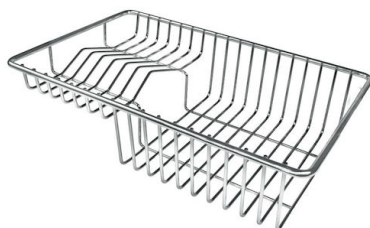

## ACCESSORI OPZIONALI

**Cestello inox**  
8612 000

**Cestello portapiatti inox**  
8100 303  
\* solo in abbinamento con l'accessorio  
8644 101

**Griglia portapiatti inox**  
8100 154

**Tagliere in cristallo**  
8631 300