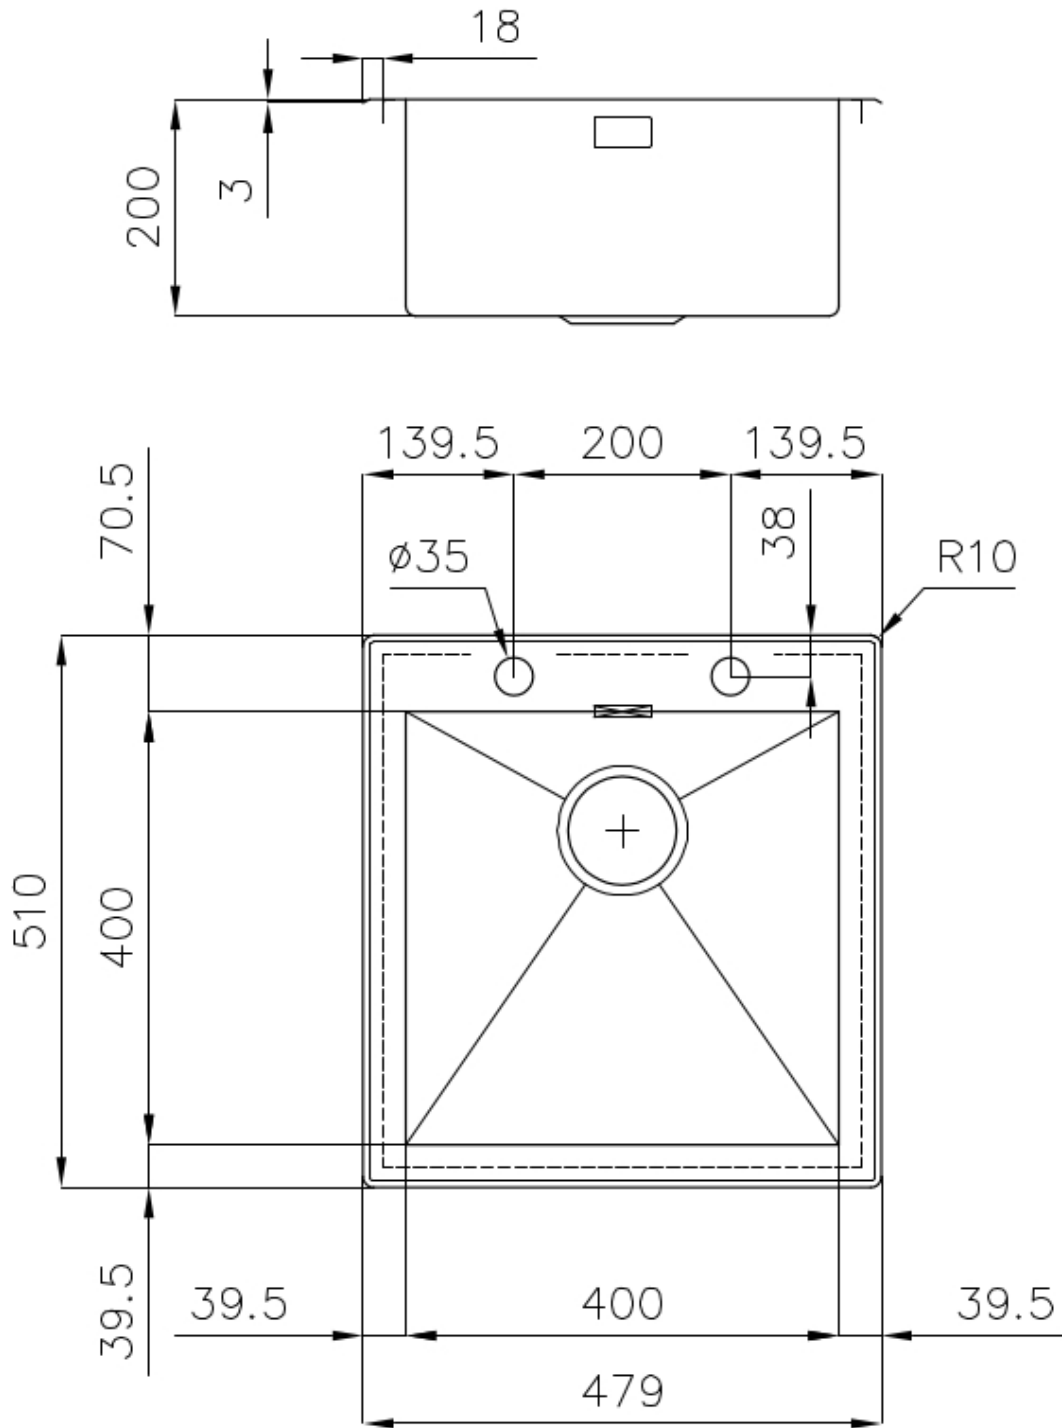

Numero vasche

1 vasca

Piletta

Piletta con comando automatico PM

DATI TECNICI